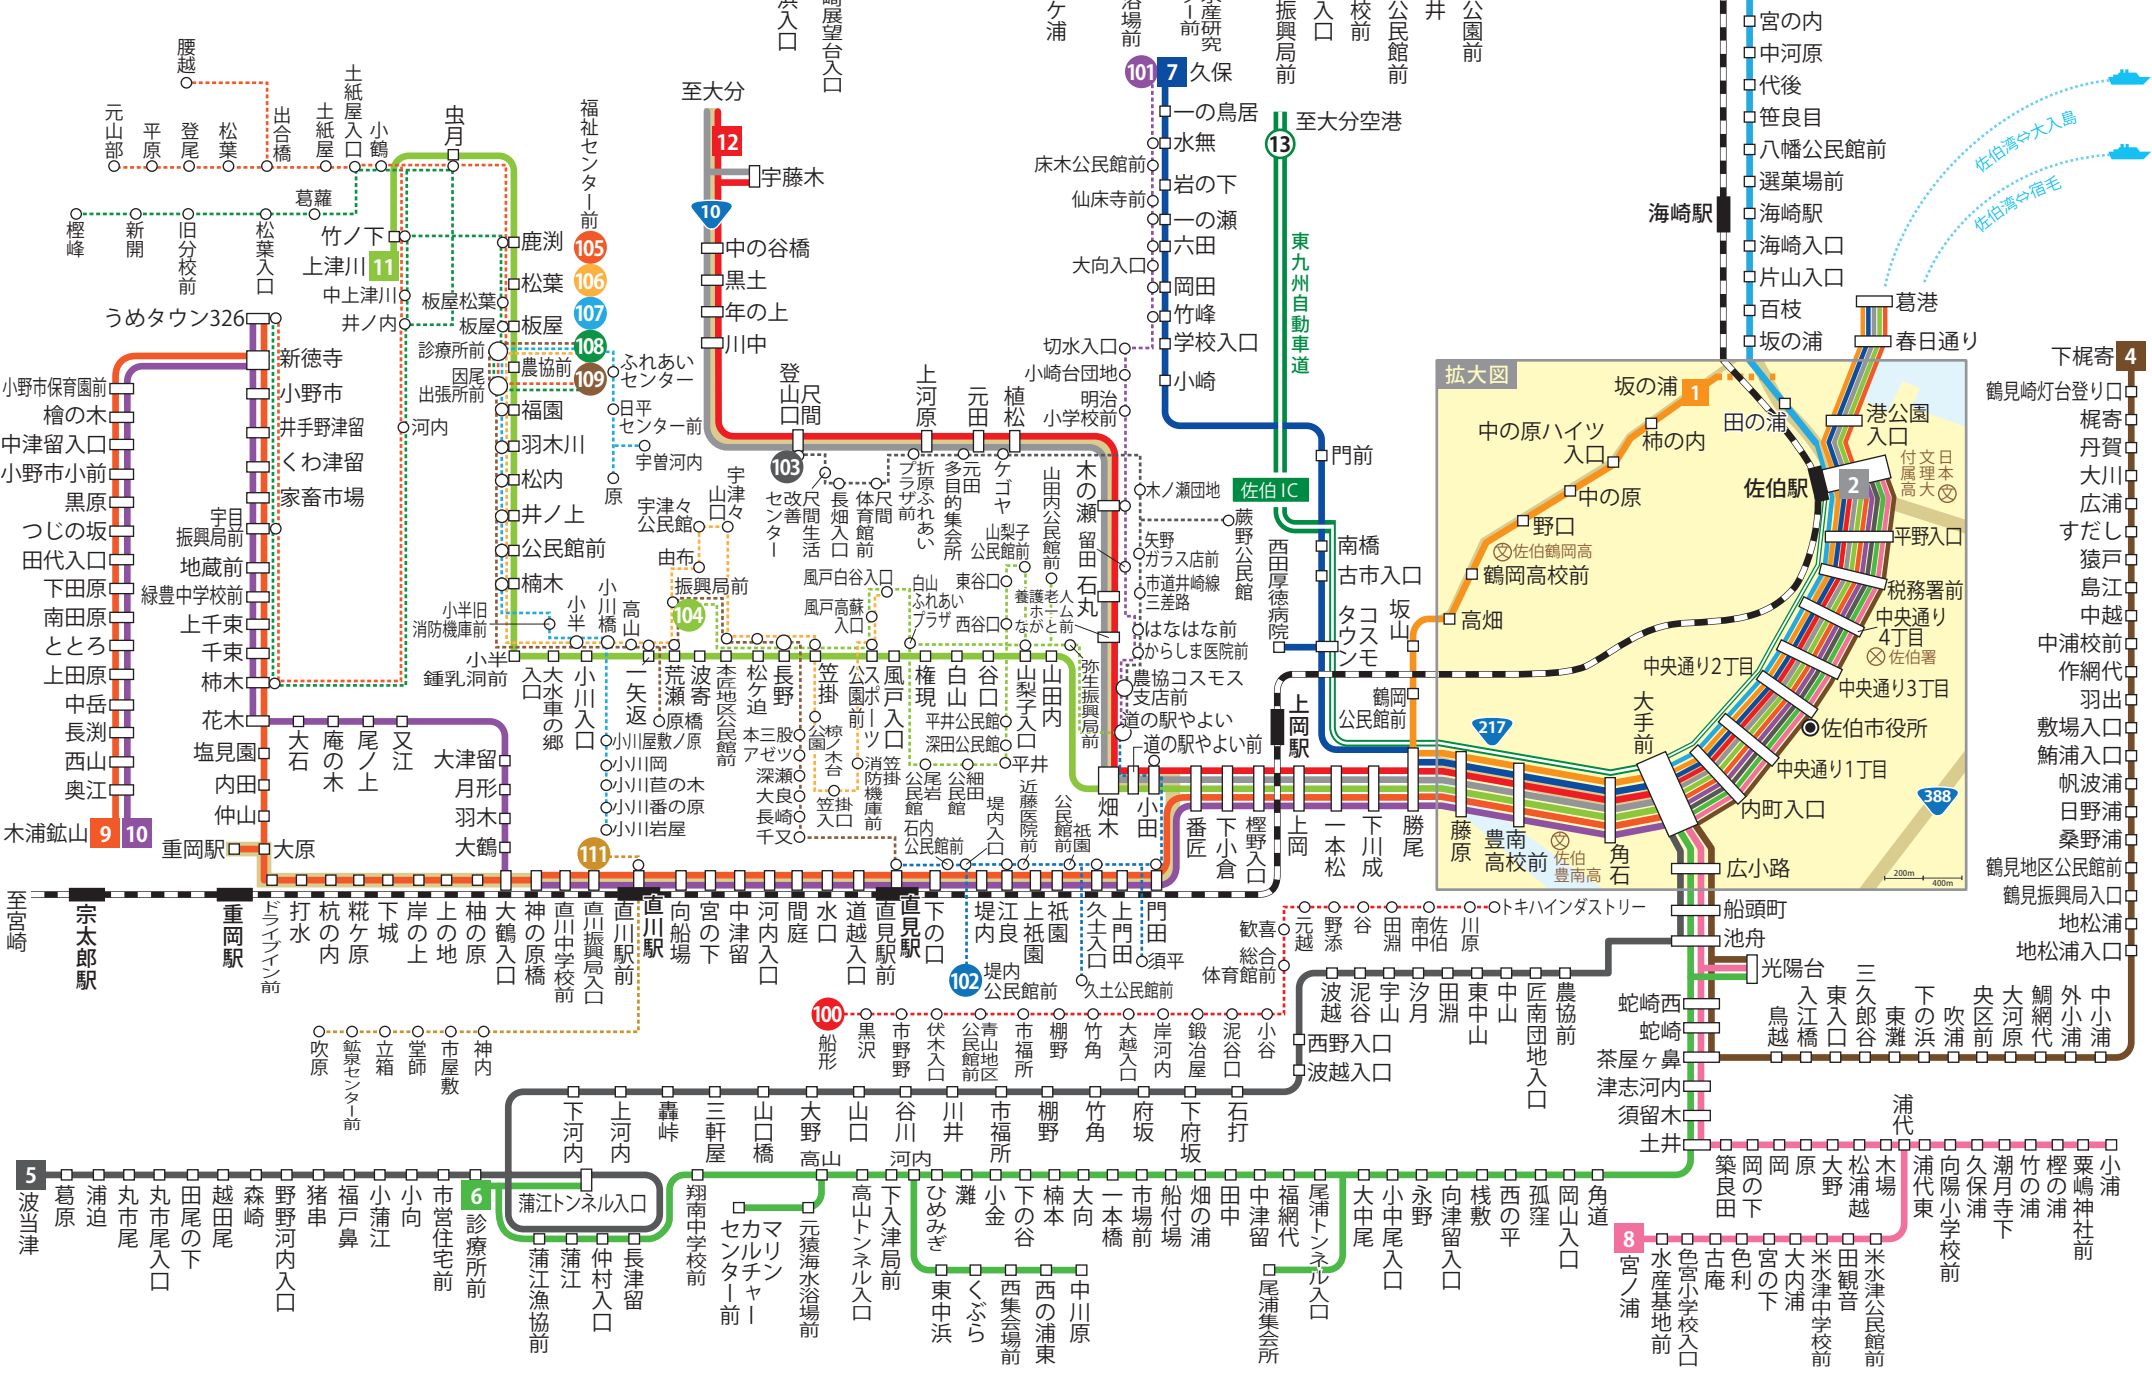

大分バス				[電話]097-525-9882	
マップ番号	系統番号	系統色	系統名	運行ルート	運行日
1	—	■	葛港～坂の浦	葛港～佐伯駅～大手前～野口～坂の浦	
2	—	■	大分～佐伯駅	大分～野津町～鍾乳洞入口～佐伯駅	
3	—	■	大手前～大浜入口	大手前～浪太～長田～蒲戸～大浜入口	
4	—	■	佐伯駅～梶寄	佐伯駅～鶴見～鮪浦～広浦～梶寄	
5	—	■	佐伯駅～波当津(青山経由)	佐伯駅～山口～蒲江～丸市尾～波当津	
6	—	■	佐伯駅～波当津(尾浦・西の浦経由)	佐伯駅～畑の浦～尾浦・西の浦～蒲江～丸市尾～波当津	
7	—	■	佐伯駅～久保	佐伯駅～コスモタウン～久保	
8	—	■	佐伯駅～小浦・宮の浦	佐伯駅～浦代～小浦・宮の浦	
9	—	■	葛港～木浦(重岡経由)	葛港～佐伯駅～直川～重岡～小野市～木浦	
10	—	■	葛港～木浦(横川経由)	葛港～佐伯駅～直川～横川～小野市～木浦	
11	—	■	葛港～上津川	葛港～佐伯駅～畑木～小半鍾乳洞～上津川	
12	—	■	佐伯駅～野津南	佐伯駅～宇藤木～野津南	
13	—	○	佐伯駅～大分空港	佐伯駅～臼杵インター～大分空港	

大分県タクシー協会 委託分				[電話]097-558-5759	
マップ番号	系統色	系統名	運行ルート	運行日	
110	●	(佐伯)大入島線	荒網代東～石間～フェリー乗場前	平日	

佐伯市直川振興局 委託分				[電話]0972-58-2111	
マップ番号	系統色	系統名	運行ルート	運行日	
111	●	(直川)直川線	吹原～鉱泉センター～直川駅前～直川振興局前	平日・土・日・祝	

(※1) 金曜日のみ直見駅まで運行 (※2) 直見駅で切畑線と接続

民間路線バスの時刻表・運賃の検索は

**バスナビ大分**  
BUS NAVI OITA

[携帯電話用] <http://www.busnavi-oita.com/>  
 [パソコン用] <http://www.i-oita.com/>

[ご注意] ①「マップ番号」はこの公共交通マップでのみ使用する番号です。運行会社へのお問い合わせの際には「系統名」でお尋ね下さい。  
 ②「系統番号」はバス車両の行先表示器などに表示されている番号です。

# 佐伯市 公共交通マップ

(平成21年10月1日現在)

公共交通マップの情報はできる限り正確を期しておりますが、その正確性を完全に保証するものではありません。参考情報としてご利用ください。ご利用に基づきいかなる損害に対しても(社)大分県バス協会・大分県・各交通事業者は責任を負いかねますのでご了承ください。

- 荒網代東 110
- 荒網代西
- 荒網代西区公民館前